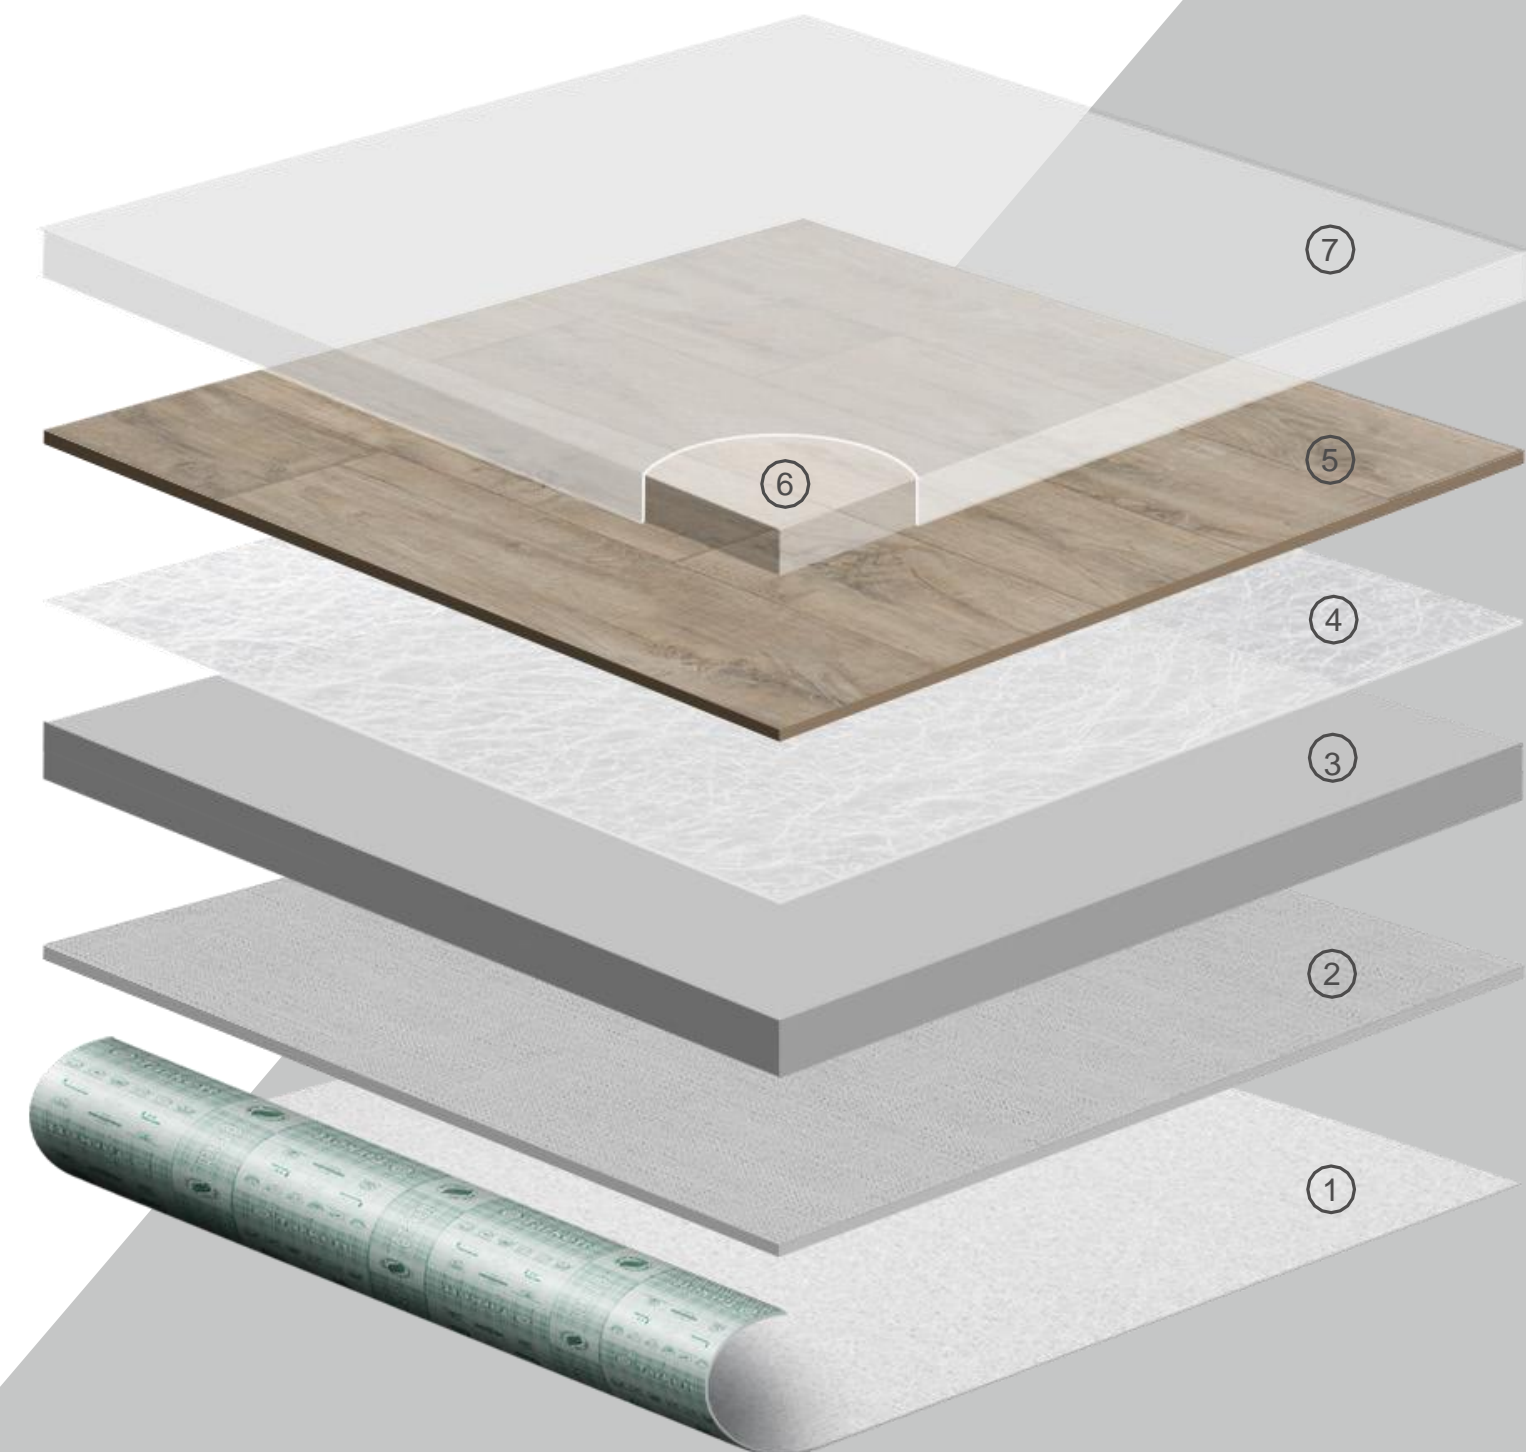

Loft

Структура напольного ПВХ-покрытия

① **Тыльный рисунок**

Помощь в выборе и раскрое полотна.

② **Дублированная основа (пена+полиэстер)**

Стойкость к перепадам температур (для коллекция на дублированной основе).

③ **Тыльная пена**

Тепло- и шумоизоляция и отсутствие следов от каблуков и ножек мебели.

④ **Стеклохолст**

Линолеум не растягивается и не садится.

⑤ **Печатный рисунок**

Красота и невероятное разнообразие дизайнов и расцветок.

⑥ **Рабочий слой (транспарент)**

Износоустойчивость.

⑦ **Дополнительный защитный слой**

Легкость в уборке.